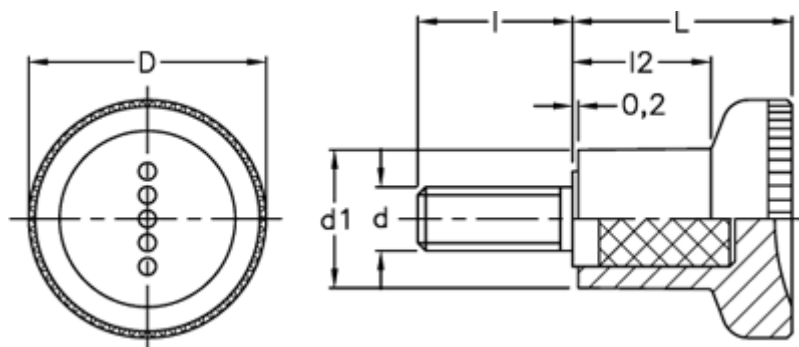

Varenummer: 23052432361
Beskrivelse: E+G Fingerskrue
EKK.25-p M6x25-C1

Mål

D = 25
d1 = 14.5
d 6g = M6
l = 25
L = 22.5
l2 = 14.0